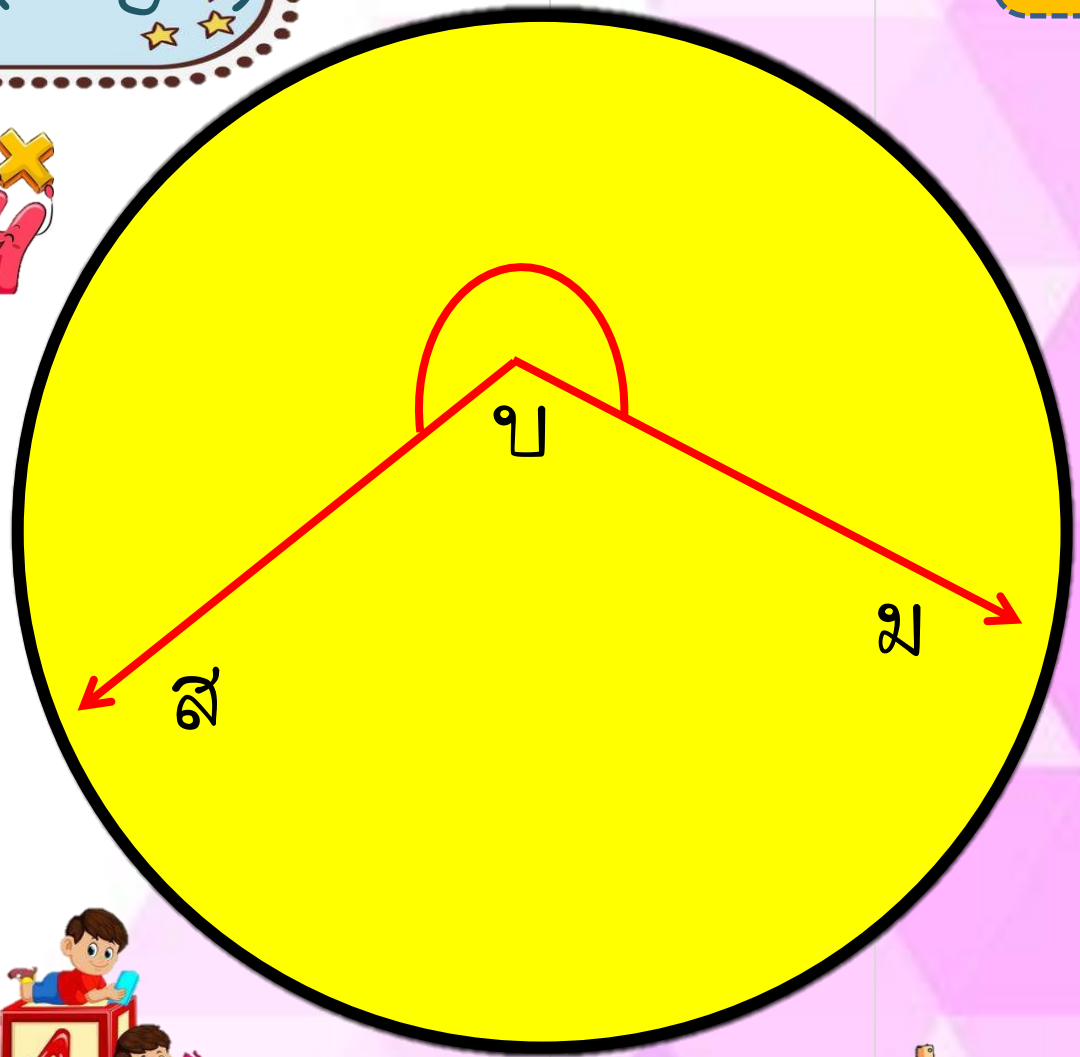

มุม (Angle)